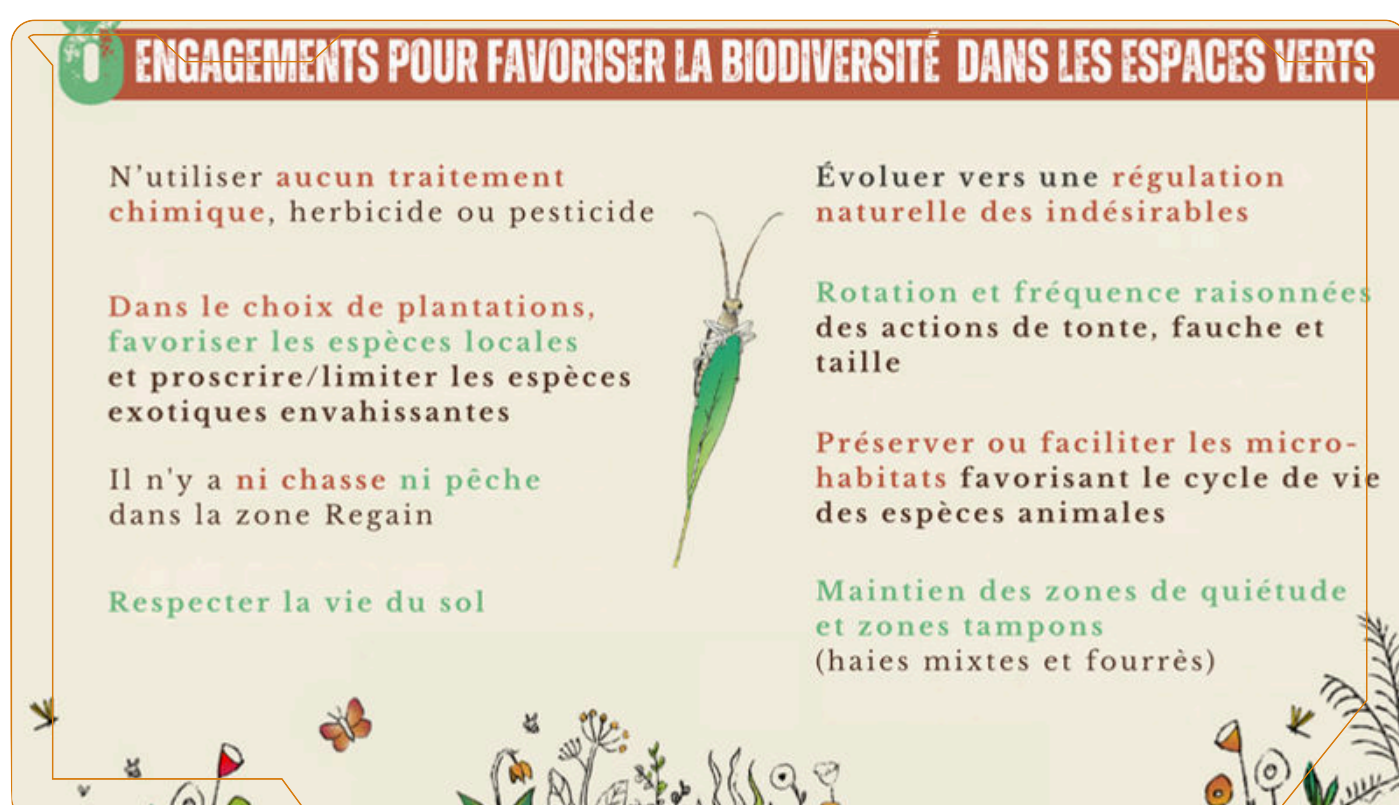

Adhérez aux principes de la charte Regain

Pour amorcer ce partenariat, nous vous invitons à consulter la charte qu'il est nécessaire de respecter dans les espaces Regain.

Votre commune sera ajoutée à la carte interactive des espaces Regain de Bretagne, valorisant vos efforts et votre engagement.

Un panneau Regain vous sera remis pour identifier et matérialiser les espaces concernés.